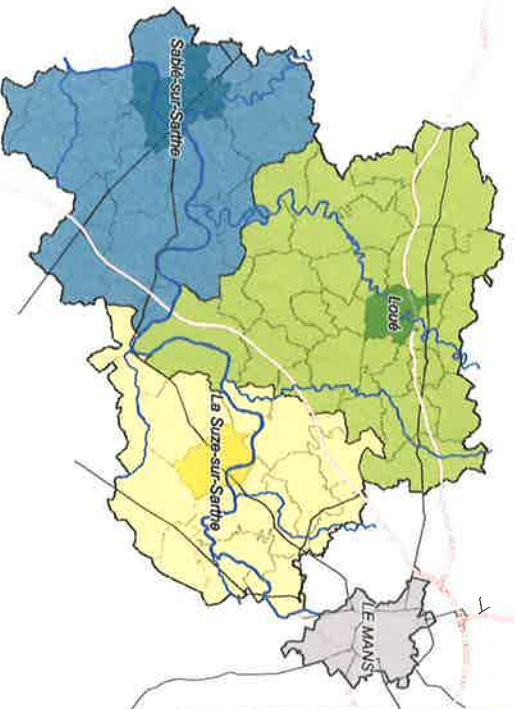

QUI SOMMES NOUS ?

SARHA est un service porté par le Pays Vallée de la Sarthe qui regroupe trois communautés de communes :

- Loué-Brûlon-Noyen
- Pays sabolien
- Val de Sarthe

Le Pays Vallée de la Sarthe, c'est 62 communes et 79 000 habitants.