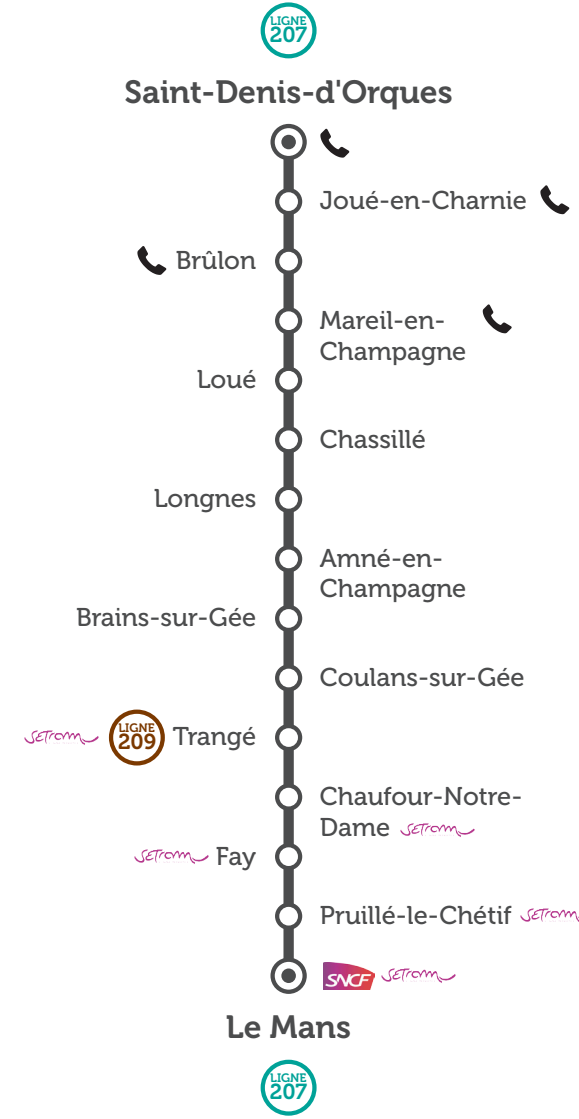

ON VOUS GUIDE !

Retrouvez vos horaires de la ligne en flashant ce QR code

LIGNE 207